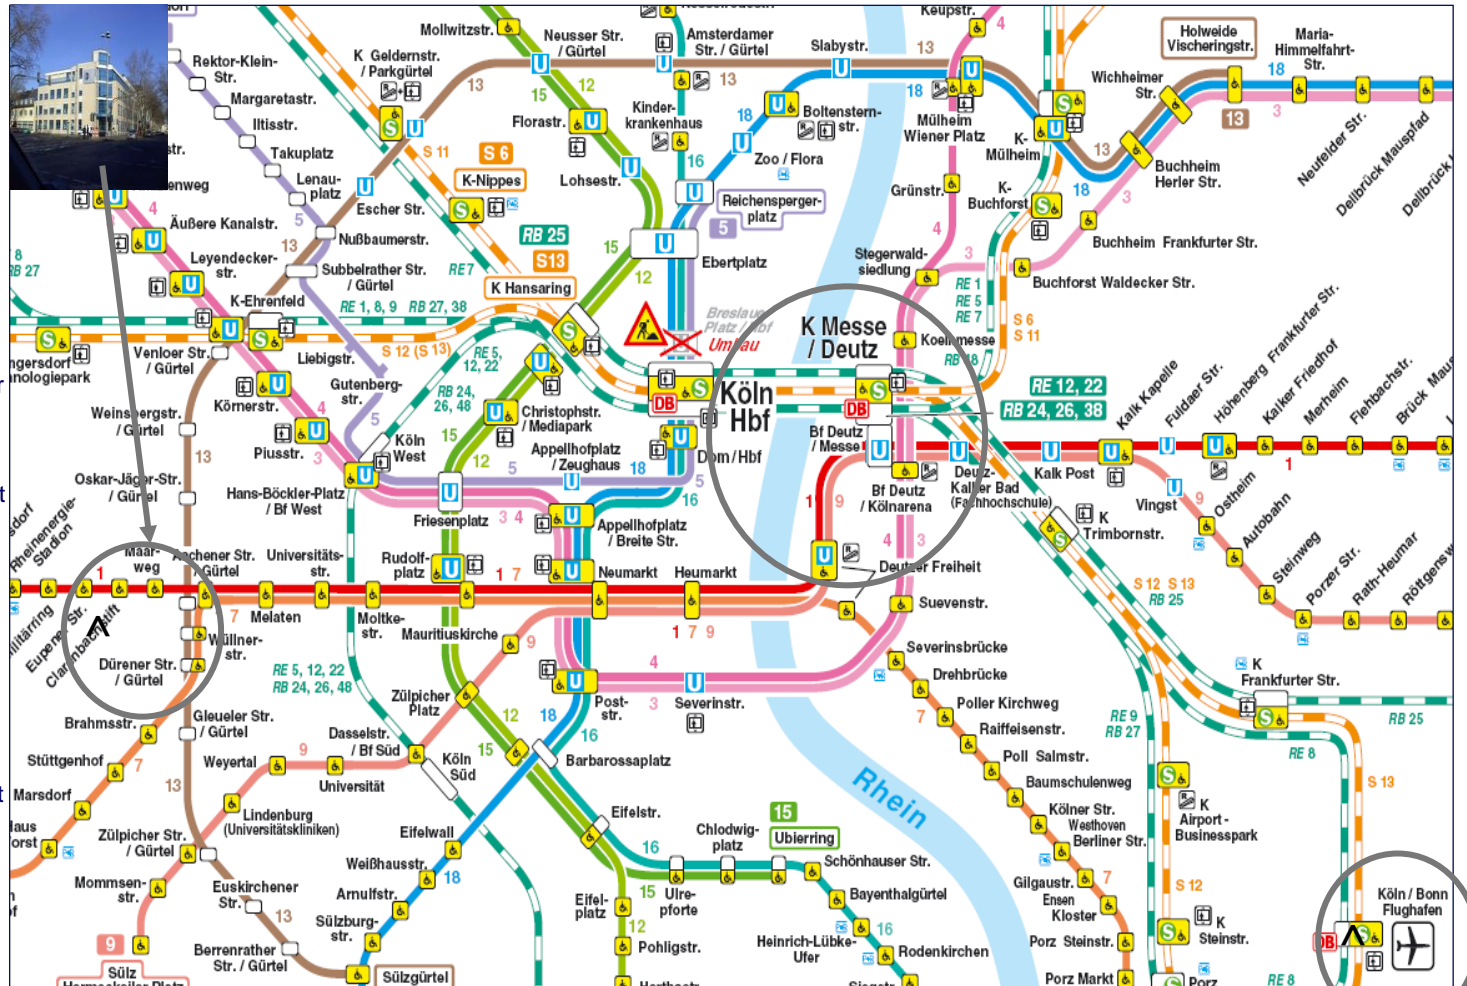

Anfahrtsbeschreibung

**GS1 Germany
Knowledge Center
Maarweg 133, 50825 Köln**

**Tel:+49 (0) 221 94714-0
So erreichen Sie uns ...**

**... mit öffentlichen
Verkehrsmitteln:**

Anfahrt Flughafen Köln/Bonn

- S-Bahn (Linie S13) bis Kölnmesse/Deutz
- Aussteigen in Richtung Barmer Platz/Lanxess Arena
- Umsteigen in die Straßenbahn Linie 1 (KVB) Richtung Junkersdorf oder Weiden-West bis Haltestelle Aachener Straße/Maarweg
- noch ca. 5 Gehminuten bis zu GS1 Germany Maarweg 133
- **Anfahrt Köln-Hauptbahnhof**
- U-Bahn (Linie 12, 16, 18) bis Haltestelle Neumarkt
- Umsteigen in die Straßenbahn Linie 1 (KVB) Richtung Junkersdorf oder Weiden West bis Haltestelle Aachener Straße/Maarweg
- noch ca. 5 Gehminuten bis zu GS1 Germany Maarweg 133

Fahrplanauskunft
www.kvb-koeln.de